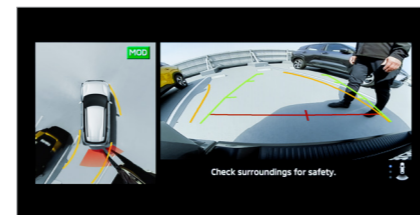

جنوط رياضية مقاس 18 بوصة

تصميم يجمع بين الأداء والشكل الرياضي، لتعزيز الثبات والمظهر القوي.

Blind Spot Warning [BSW]
Warns when a vehicle is in your blind spot, helping make lane changes safer.

نظام التحذير من النقطة العمياء (BSW) ينبهك بوجود مركبات في المناطق غير المرئية.

Rear Cross Traffic Alert [RCTA]
Helps detect and alert you to vehicles approaching from the side when reversing.

نظام التحذير من حركة المرور الخلفية (RCTA) يرصد المركبات القادمة من الخلف أثناء الرجوع للخلف.

Multi Around Monitor [MAM]
Gives a real-time bird's-eye view using four cameras to support safer parking. Alerts highlight pedestrians in your surroundings.

نظام الرؤية المحيطة (MAM) يوفر رؤية شاملة براوية 360 درجة باستخدام عدة كاميرات.