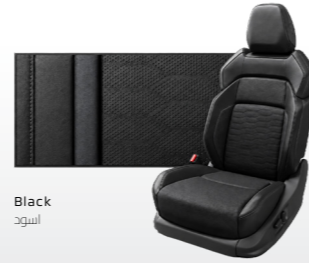

P

2WD 1.5-litre / CVT

دفع توائي / محرك 1.5 لتر /
ناقل حركة CVT