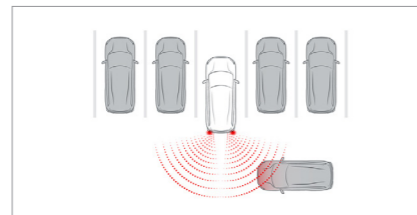

إضاءة LED أمامية وخلفية بتصميم

تجمع بين الإضاءة النهارية، والإشارات، والأضواء في تصميم عصري مميز.

18-inch Alloy Wheels
Bold 18-inch alloys blend style and performance, adding a wide, planted look that enhances overall confidence.

جنوط رياضية مقاس 18 بوصة

تصميم يجمع بين الأداء والشكل الرياضي، لتعزيز الثبات والمظهر القوي.

Blind Spot Warning [BSW]
Warns when a vehicle is in your blind spot, helping make lane changes safer.

نظام التحذير من النقطة العمياء (BSW) ينبهك بوجود مركبات في المناطق غير المرئية.