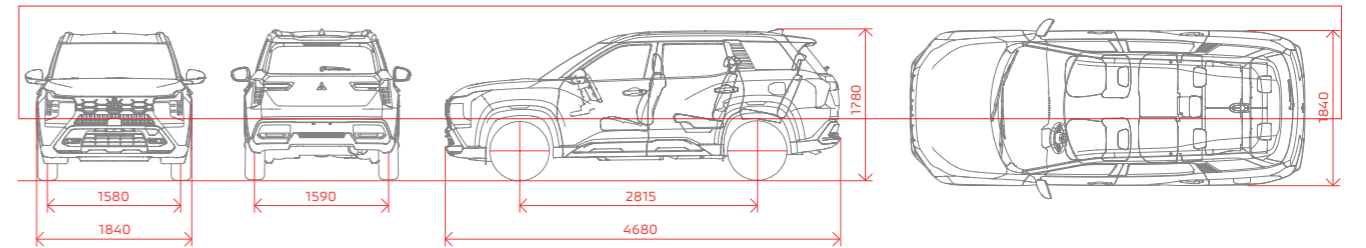

DIMENSIONAL VIEWS

All measurements in millimetres

Note: Some equipment may vary by market. Please consult your local MITSUBISHI MOTORS Diamond Motors for details.

ملاحظة: قد تختلف بعض الاجهزة حسب السوق. لمزيد من المعلومات يرجى التواصل مع أقرب صاله عرض ميسوسيتي موتورز دياموند موتورز.