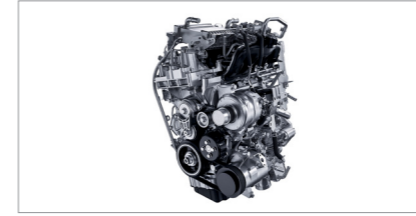

Console Side Pocket جيوب جانبية في الكونسول للسائق والراكب الأمامي

Seatback Table طاولة خلف المقاعد

Confidence in Every Direction

الثقة في كل اتجاه

FEATURES الخصائص

1.5-litre MIVEC Turbo Engine
Delivers strong torque and quick response with a water-cooled intercooler.