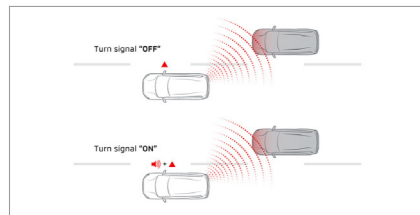

جنوط رياضية مقاس 18 بوصة

تصميم يجمع بين الأداء والشكل الرياضي، لتعزيز الثبات والمظهر القوي.

Blind Spot Warning [BSW]
Warns when a vehicle is in your blind spot, helping make lane changes safer.

نظام التحذير من النقطة العمياء (BSW) ينبهك بوجود مركبات في المناطق غير المرئية.

Rear Cross Traffic Alert [RCTA]
Helps detect and alert you to vehicles approaching from the side when reversing.

نظام التحذير من حركة المرور الخلفية (RCTA) يرصد المركبات القادمة من الخلف أثناء الرجوع للخلف.

Multi Around Monitor [MAM]
Gives a real-time bird's-eye view using four cameras to support safer parking. Alerts highlight pedestrians in your surroundings.

نظام الرؤية المحيطة (MAM) يوفر رؤية شاملة براوية 360 درجة باستخدام عدة كاميرات.